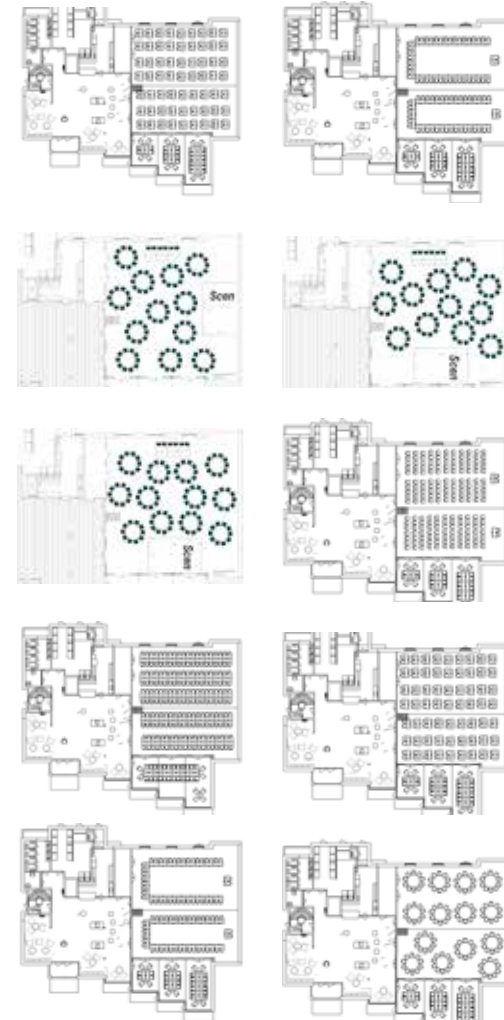

VILLA APELVIKEN

MAXKAPACITET I KONFERENSLOKALER VARBERGS KUSTHOTELL

LOKAL	m ²	TAKHÖJD	SKOL	STYRELSE	U-BORD	BIO	ÖAR
Villa Apelviken	233	340 cm	130	-	53	220	140
V-A vänster	128	340 cm	72	-	43	113	70
V-A höger	101	340 cm	54	-	41	79	50
V-A gr.1	17	260 cm	-	8	-	-	-
V-A gr.2	22	260 cm	-	12	-	-	-
V-A gr.3	27	260 cm	-	16	-	-	-
V-A gr.1, 2 & 3	-	260 cm	-	20	-	-	-

VARBERGS
KUSTHOTELL

MÖBLERINGSFÖRSLAG

Ritningarna är inte skalenliga utan visar bara formen på lokalen.