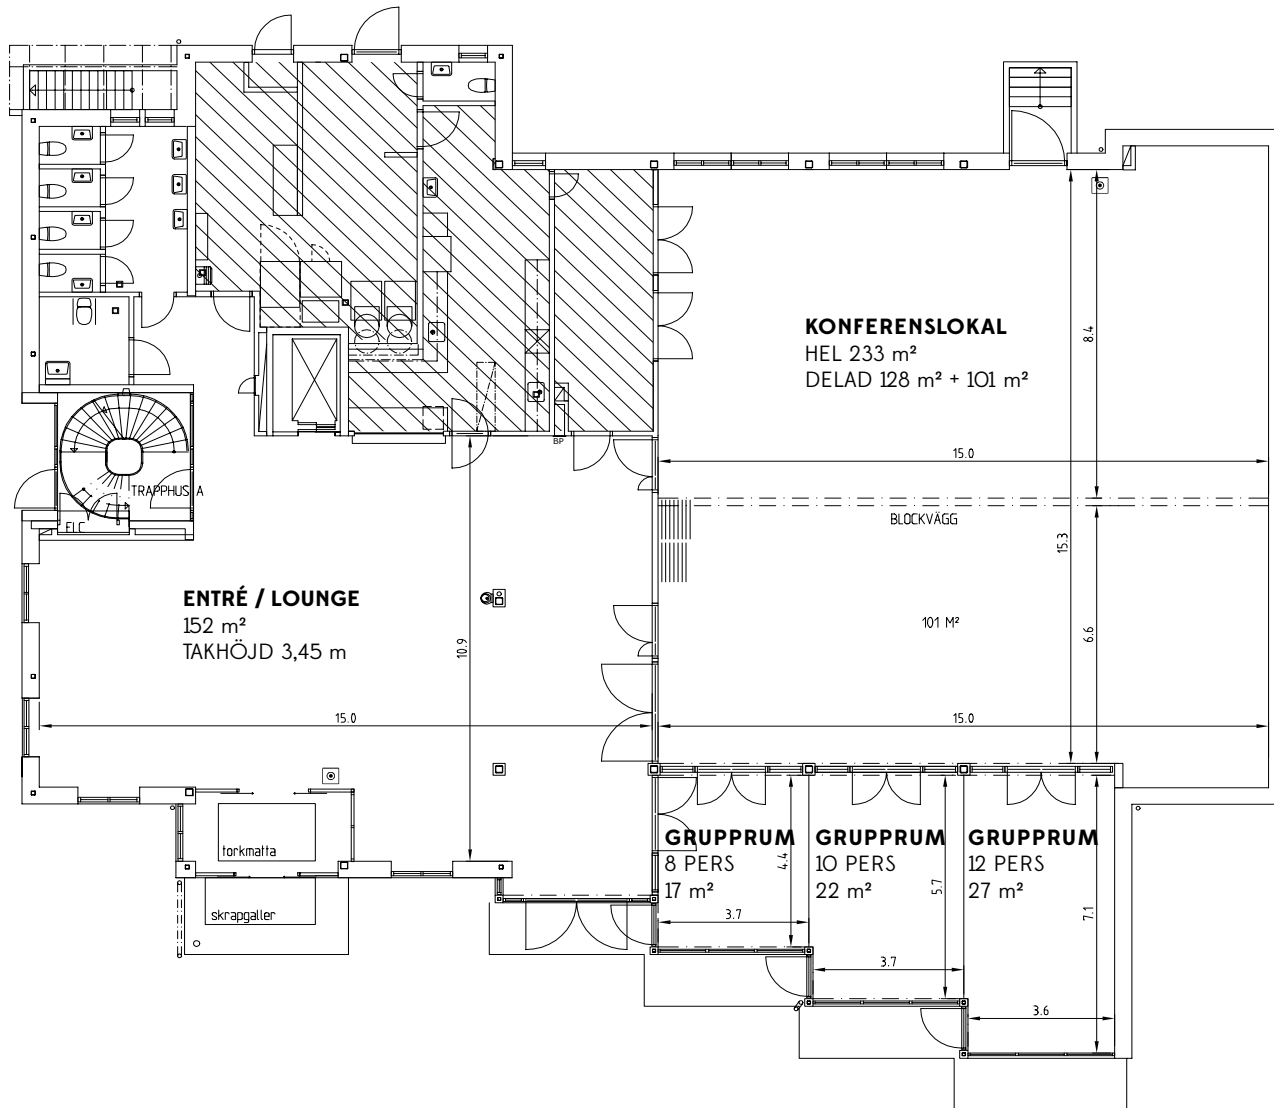

VILLA APELVIKEN

MAXKAPACITET I KONFERENSLOKALER VARBERGS KUSTHOTELL

LOKAL	m ²	TAKHÖJD	SKOL	STYRELSE	U-BORD	BIO	ÖAR
Villa Apelviken	233	340 cm	130	-	53	220	140
V-A vänster	128	340 cm	72	-	43	113	70
V-A höger	101	340 cm	54	-	41	79	50
V-A gr.1	17	260 cm	-	8	-	-	-
V-A gr.2	22	260 cm	-	12	-	-	-
V-A gr.3	27	260 cm	-	16	-	-	-
V-A gr.1, 2 & 3	-	260 cm	-	20	-	-	-

VARBERGS
KUSTHOTELL

MÖBLERINGSFÖRSLAG

Ritningarna är inte skalenliga utan visar bara formen på lokalen.