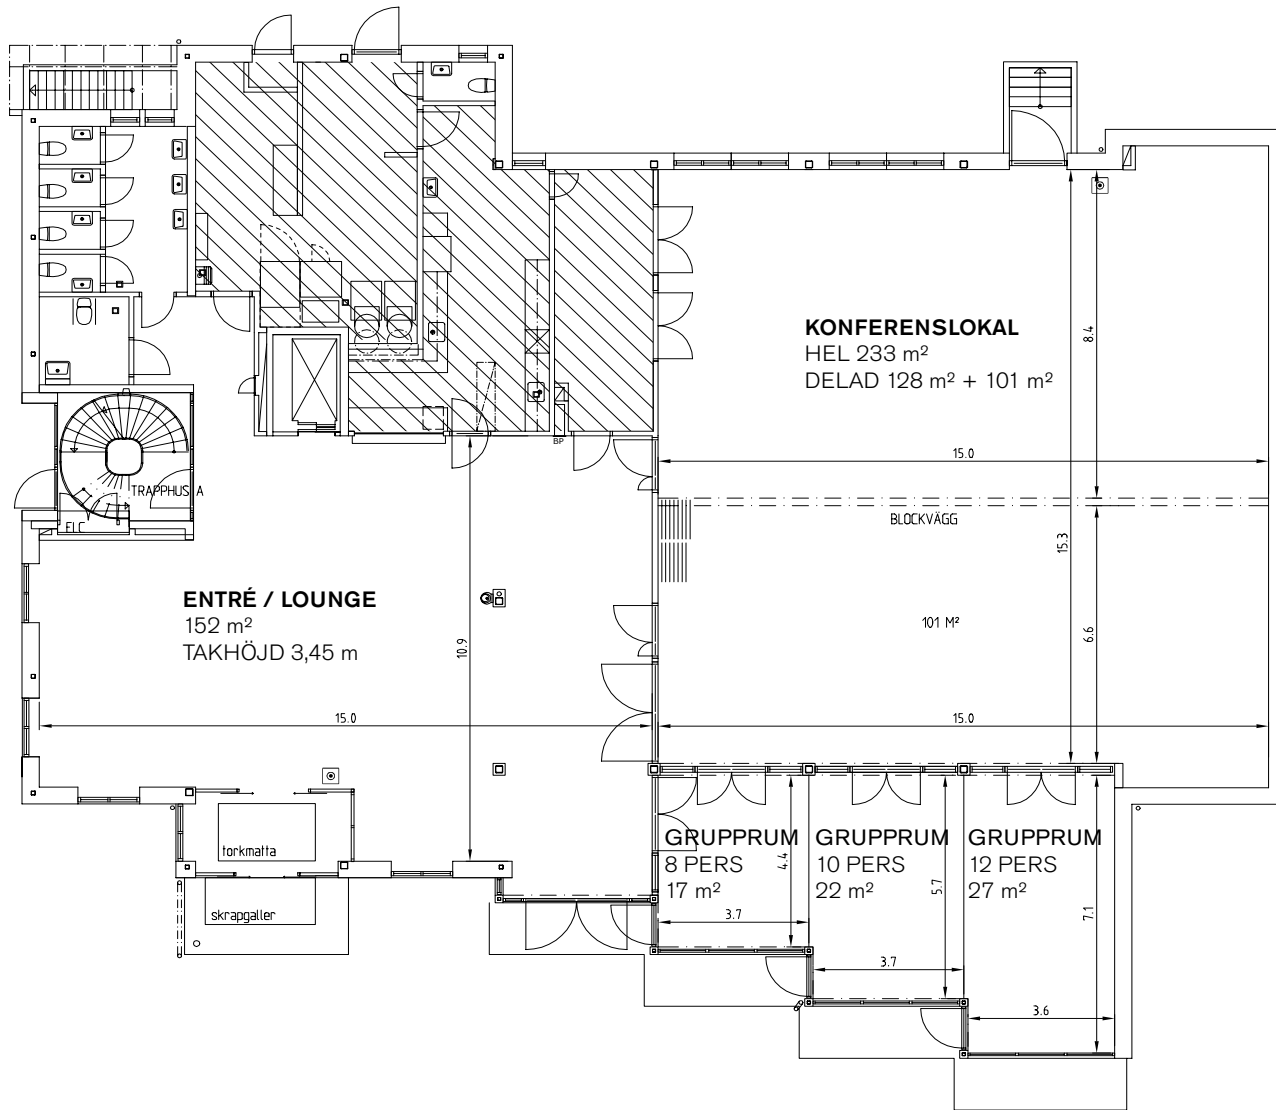

VILLA APELVIKEN

MAXKAPACITET I KONFERENSLOKALER VARBERGS KUSTHOTELL

LOKAL	m ²	 SKOL	 O-BORD	 U-BORD	 BIO	 ÖAR
Villa Apelviken	233	130	-	53	220	140
V-A vänster	128	72	-	43	113	70
V-A höger	101	54	-	41	79	50
V-A gr.1	17	-	8	-	-	-
V-A gr.2	22	-	12	-	-	-
V-A gr.3	27	-	16	-	-	-
V-A gr.1, 2 & 3	-	-	20	-	-	-

MÖBLERINGSFÖRSLAG

Ritningarna är inte skalenliga utan visar bara formen på lokalen.