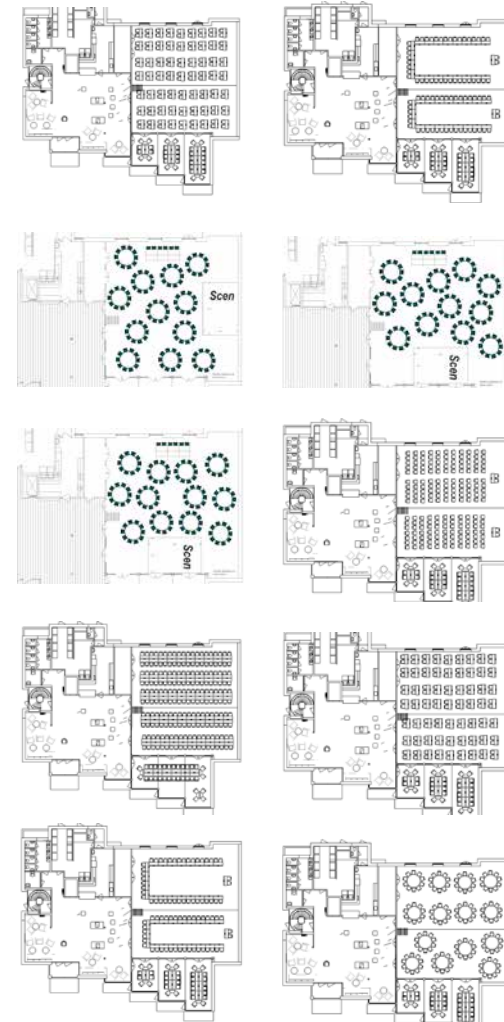

VILLA APELVIKEN

MAXKAPACITET I KONFERENSLOKALER VARBERGS KUSTHOTELL

LOKAL	m ²	 SKOL	 O-BORD	 U-BORD	 BIO	 ÖAR
Villa Apelviken	233	130	-	53	220	140
V-A vänster	128	72	-	43	113	70
V-A höger	101	54	-	41	79	50
V-A gr.1	17	-	8	-	-	-
V-A gr.2	22	-	12	-	-	-
V-A gr.3	27	-	16	-	-	-
V-A gr.1, 2 & 3	-	-	20	-	-	-

MÖBLERINGSFÖRSLAG

Ritningarna är inte skalenliga utan visar bara formen på lokalen.