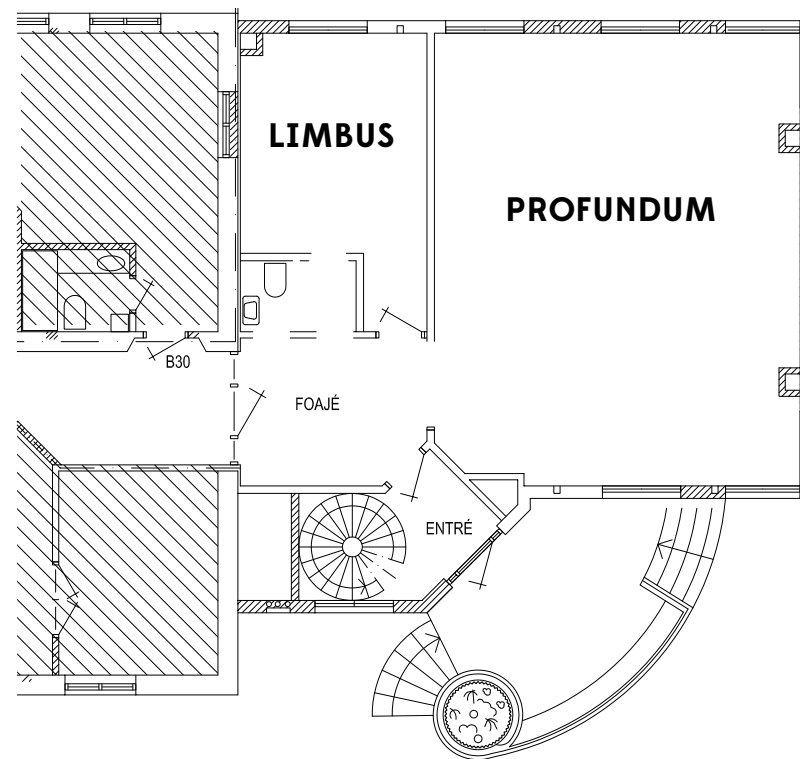

PROFUNDUM

LOKALÖVERSIKT