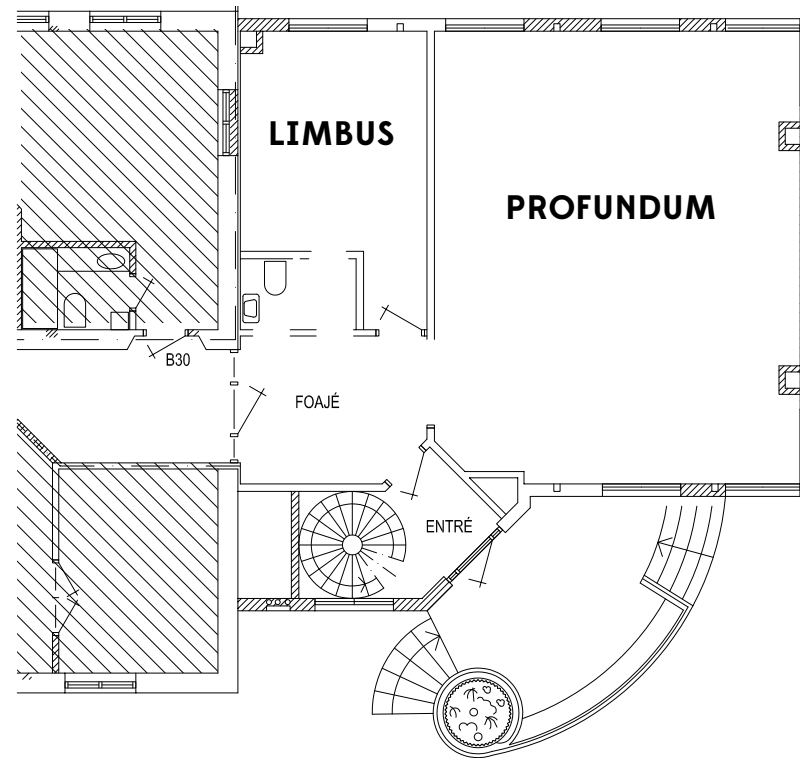

LIMBUS

LOKALÖVERSIKT

Ritningarna är inte skalenliga utan visar bara formen på lokalen.