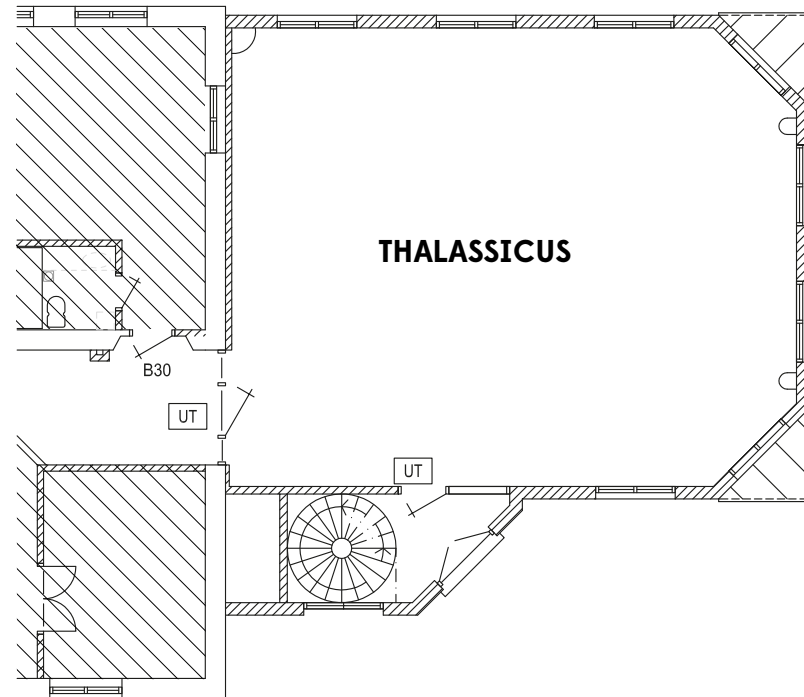

THALASSICUS

LOKALÖVERSIKT